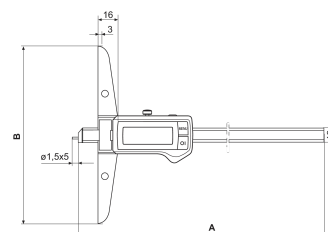

Artigo nº: **4126674**

Dados técnicos

Campo de medição mm	0 - 500 mm
Campo de medição polegada	0 - 20"
Incremento numérico mm/polegada	0.01 / .0005"
Limite de erro (mm)	0.05
Altura dos dígitos	11
Tipo de bateria	CR 2032 (3V Lítio)

Escopo de fornecimento

Bateria, Apalpador indutivo, Manual de instruções, Estojo

Interface de dados

Integrated Wireless

Dimensões

Dimensão b em mm	150
Dimensão a em mm	586

Acessórios

Nº de encomenda	Designação do produto	Tipo de produto
4102220	Receptor Wireless Integrado	i-Stick