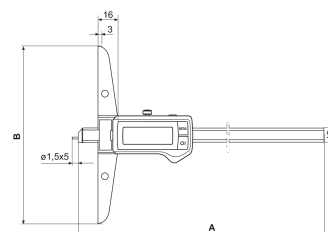

Escopo de fornecimento

Bateria, Apalpador indutivo, Manual de instruções, Estojo

Interface de dados

Integrated Wireless

Artigo nº: 4126673

Dados técnicos

Campo de medição mm	0 - 300 mm
Campo de medição polegada	0 - 12"
Incremento numérico mm/polegada	0.01 / .0005"
Limite de erro (mm)	0.04
Altura dos dígitos	11
Tipo de bateria	CR 2032 (3V Lítio)

Dimensões

Dimensão b em mm	150
Dimensão a em mm	382

Acessórios

Nº de encomenda	Designação do produto	Tipo de produto
4102220	Receptor Wireless Integrado	i-Stick