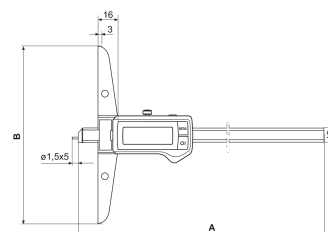

Escopo de fornecimento

Bateria, Apalpador indutivo, Manual de instruções, Estojo

Interface de dados

Integrated Wireless

Artigo nº: 4126672

Dados técnicos

Campo de medição mm	0 - 200 mm
Campo de medição polegada	0 - 8"
Incremento numérico mm/polegada	0.01 / .0005"
Limite de erro (mm)	0.03
Altura dos dígitos	11
Tipo de bateria	CR 2032 (3V Lítio)

Dimensões

Dimensão b em mm	100
Dimensão a em mm	280

Acessórios

Nº de encomenda	Designação do produto	Tipo de produto
4102220	Receptor Wireless Integrado	i-Stick