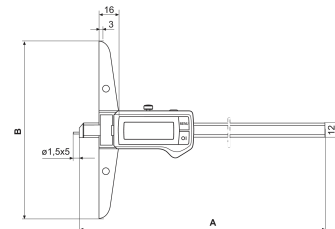

Artigo nº: 4126671

Dados técnicos

Campo de medição mm	0 - 150 mm
Campo de medição polegada	0 - 6"
Incremento numérico mm/polegada	0.01 / .0005"
Limite de erro (mm)	0.03
Altura dos dígitos	11
Tipo de bateria	CR 2032 (3V Lítio)

Escopo de fornecimento

Bateria, Apalpador indutivo, Manual de instruções, Estojo

Interface de dados

Integrated Wireless

Dimensões

Dimensão b em mm	100
Dimensão a em mm	230

Acessórios

Nº de encomenda	Designação do produto	Tipo de produto
4102220	Receptor Wireless Integrado	i-Stick