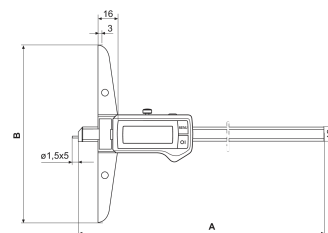

Artigo nº: 4126671

Dados técnicos

Campo de medição mm	0 - 150
Campo de medição	0 - 6"
Incremento numérico mm/polegada	0.01 / .0005"
Limite de erro (mm)	0.03 mm
Altura dos dígitos	11 mm
Tipo de bateria	CR 2032 (3V lítio)

Escopo de fornecimento

Bateria, Apalpador indutivo, Manual de instruções, Estojo

Interface de dados

Integrated Wireless

Dimensões

Dimensão b em mm	100 mm
Dimensão a em mm	230 mm

Acessórios

Nº de encomenda	Designação do produto	Tipo de produto
4102220	Receptor Wireless Integrado	i-Stick