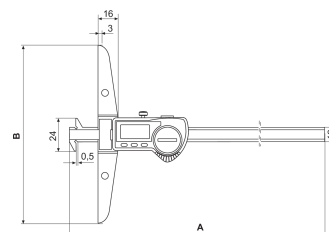

<b>Campo de medição mm</b>	0 - 200 mm
<b>Campo de medição polegada</b>	0 - 8"
<b>Incremento numérico mm/polegada</b>	0.01 / .0005"
<b>Limite de erro (mm)</b>	0.03
<b>Altura dos dígitos</b>	11
<b>Tipo de bateria</b>	CR 2032 (3V Lítio)

### Dimensões

<b>Dimensão b em mm</b>	100
<b>Dimensão a em mm</b>	281
<b>Dimensão c em mm</b>	12

#### Aplicação

Medição de larguras e distâncias de ranhuras