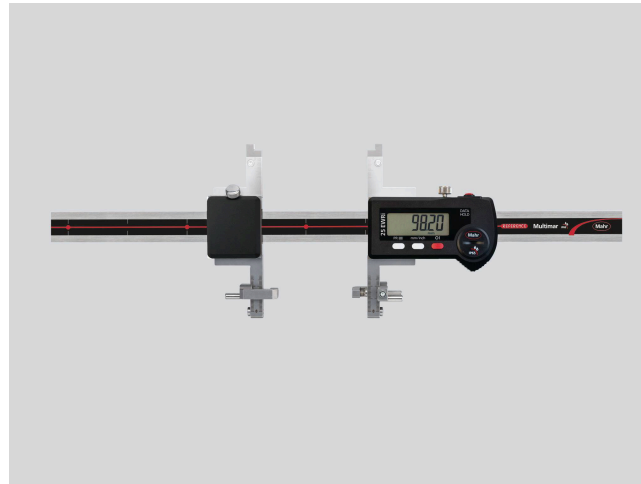

## Paquímetro digital universal Multimar 25 EWRI

### Propriedades do produto

- Individualmente adaptável à tarefa de medição, graças aos acessórios modulares (opcionais)
- Display digital sempre legível, visto que os elementos de medição podem ser montados na parte superior ou inferior
- O campo de aplicação pode ser ampliado girando os braços de medição
- Para um equilíbrio perfeito, ambos os suportes de braço de medição podem ser deslocados no trilho, sendo especialmente prático para dimensões pequenas
- Cursor e trilho em aço inoxidáveis e temperados

### Aplicação

Para medição de:

- Diâmetros externos e internos
- Bordas de centragem
- Partes estreitas
- Cones externos e internos
- Rabos de andorinha
- Recessos
- Distâncias entre furos

Artigo nº: **4119053**

### Dados técnicos

<b>Campo de aplicação externo</b>	0 - 1250
<b>Limite de erro (mm)</b>	0.04
<b>Tipo de bateria</b>	CR 2032 (3V lítio)