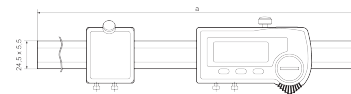

### Propriedades do produto

- Individualmente adaptável à tarefa de medição, graças aos acessórios modulares (opcionais)
- Display digital sempre legível, visto que os elementos de medição podem ser montados na parte superior ou inferior
- O campo de aplicação pode ser ampliado girando os braços de medição
- Para um equilíbrio perfeito, ambos os suportes de braço de medição podem ser deslocados no trilho, sendo especialmente prático para dimensões pequenas
- Cursor e trilho em aço inoxidáveis e temperados

### Aplicação

Para medição de:

- Diâmetros externos e internos
- Bordas de centragem
- Partes estreitas
- Cones externos e internos
- Rabos de andorinha
- Recessos
- Distâncias entre furos

Artigo nº: **4119053**

### Dimensões

<b>Dimensão a em mm</b>	1450
-------------------------	------