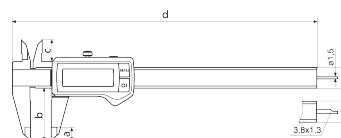

Campo de medição mm	0 - 300 mm
Campo de medição polegada	0 - 12"
Incremento numérico mm/polegada	0.01 / .0005"
Limite de erro (mm)	0.04
Altura dos dígitos	11
Tipo de bateria	CR 2032 (3V lítio)

Escopo de fornecimento

Bateria, Apalpador indutivo, Manual de instruções, Estojo

Interface de dados

Integrated Wireless

Dimensões

Dimensão e em mm	16
Dimensão b em mm	64
Dimensão a em mm	14
Dimensão c em mm	19
Dimensão d em mm	388