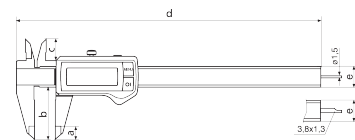

Escopo de fornecimento

Bateria, Apalpador indutivo, Manual de instruções, Estojo

Interface de dados

Integrated Wireless

Dimensões

Dimensão e em mm	16 mm
Dimensão b em mm	64 mm
Dimensão a em mm	14 mm
Dimensão c em mm	19 mm
Dimensão d em mm	388 mm