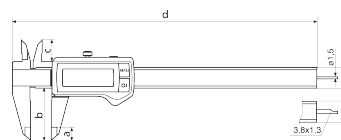

Campo de medição mm	0 - 200 mm
Campo de medição polegada	0 - 8"
Incremento numérico mm/polegada	0.01 / .0005"
Limite de erro (mm)	0.03
Altura dos dígitos	11
Tipo de bateria	CR 2032 (3V lítio)

Escopo de fornecimento

Bateria, Apalpador indutivo, Manual de instruções, Estojo

Interface de dados

Integrated Wireless

Dimensões

Dimensão e em mm	16
Dimensão b em mm	50
Dimensão a em mm	10
Dimensão c em mm	19
Dimensão d em mm	285