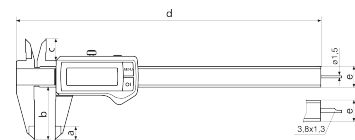

Escopo de fornecimento

Bateria, Apalpador indutivo, Manual de instruções, Estojo

Interface de dados

Integrated Wireless

Artigo nº: 4103403

Dados técnicos

Campo de medição mm	0 - 150
Campo de medição	0 - 6"
Incremento numérico mm/polegada	0.01 / .0005"
Limite de erro (mm)	0.03 mm
Altura dos dígitos	11 mm
Tipo de bateria	CR 2032 (3V lítio)

Dimensões

Dimensão e em mm	16 mm
Dimensão b em mm	40 mm
Dimensão a em mm	10 mm
Dimensão c em mm	16 mm
Dimensão d em mm	235 mm

Acessórios

Nº de encomenda	Designação do produto	Tipo de produto
4102220	Receptor Wireless Integrado	i-Stick