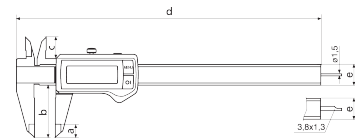

Artigo nº: **4103402**

Dados técnicos

Campo de medição mm	0 - 150 mm
Campo de medição polegada	0 - 6"
Incremento numérico mm/polegada	0.01 / .0005"
Limite de erro (mm)	0.03
Altura dos dígitos	11
Tipo de bateria	CR 2032 (3V lítio)

Escopo de fornecimento

Bateria, Apalpador indutivo, Manual de instruções, Estojo

Interface de dados

Integrated Wireless

Dimensões

Dimensão e em mm	16
Dimensão b em mm	40
Dimensão a em mm	10
Dimensão c em mm	16
Dimensão d em mm	235