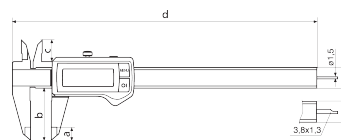

Campo de medição mm	0 - 150 mm
Campo de medição polegada	0 - 6"
Incremento numérico mm/polegada	0.01 / .0005"
Limite de erro (mm)	0.03
Altura dos dígitos	11
Tipo de bateria	CR 2032 (3V lítio)

Escopo de fornecimento

Bateria, Apalpador indutivo, Manual de instruções, Estojo

Interface de dados

Integrated Wireless

Dimensões

Dimensão e em mm	16
Dimensão b em mm	40
Dimensão a em mm	10
Dimensão c em mm	16
Dimensão d em mm	235