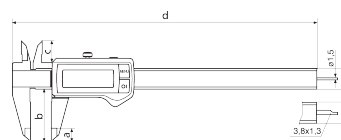

Artigo nº: 4103401

Dados técnicos

Campo de medição mm	0 - 150
Campo de medição	0 - 6"
Incremento numérico mm/polegada	0.01 / .0005"
Limite de erro (mm)	0.03 mm
Altura dos dígitos	11 mm
Tipo de bateria	CR 2032 (3V lítio)

Escopo de fornecimento

Bateria, Apalpador indutivo, Manual de instruções, Estojo

Interface de dados

Integrated Wireless

Dimensões

Dimensão e em mm	16 mm
Dimensão b em mm	40 mm
Dimensão a em mm	10 mm
Dimensão c em mm	16 mm
Dimensão d em mm	235 mm