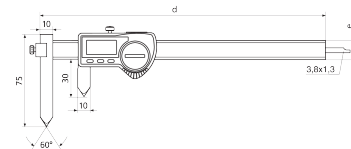

### Aplicação

Para medição de distâncias de furos

### Interface de dados

Integrated Wireless

### Dados técnicos

<b>Campo de medição mm</b>	10 - 210 mm
<b>Campo de medição polegada</b>	0.4 - 8.3"
<b>Incremento numérico mm/polegada</b>	0.01 / .0005"
<b>Limite de erro (mm)</b>	0.04
<b>Altura dos dígitos</b>	11
<b>Tipo de bateria</b>	CR 2032 (3V Lítio)

### Dimensões

<b>Dimensão e em mm</b>	16
<b>Dimensão d em mm</b>	278