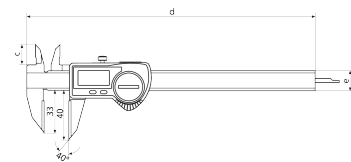

Artigo nº: **4103382**

Dados técnicos

Funções

LIGA/DESLIGA, AUTO LIGA / DESLIGA, mm/polegada, Função LOCK (bloqueio do teclado), RESET (zeragem do indicador), PRESET (ajuste inicial de valor), DATA (transferência de dados), HOLD (congelar o valor medido atual)

Campo de medição mm	0 - 200
Campo de medição	0 - 8"
Incremento numérico mm/polegada	0.01 / .0005"
Limite de erro (mm)	0.03 mm
Altura dos dígitos	11 mm
Tipo de bateria	CR 2032 (3V lítio)

Escopo de fornecimento

Bateria, Apalpador indutivo, Manual de instruções, Estojo

Dimensões

Dimensão e em mm	16 mm
Dimensão c em mm	16.5 mm
Dimensão d em mm	285 mm

Aplicação

- Faces externas de medição de metal duro
- Para traçar peças de trabalho