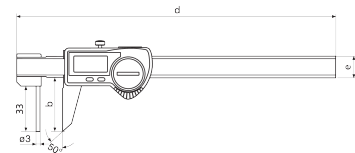

Escopo de fornecimento

Bateria, Apalpador indutivo, Manual de instruções, Estojo

Aplicação

Medição de espessuras de paredes

Interface de dados

Integrated Wireless

Dados técnicos

Campo de medição mm	0 - 150 mm
Campo de medição polegada	0 - 6"
Incremento numérico mm/polegada	0.01 / .0005"
Limite de erro (mm)	0.05
Altura dos dígitos	11
Tipo de bateria	CR 2032 (3V Lítio)

Dimensões

Dimensão e em mm	16
Dimensão b em mm	40
Dimensão d em mm	235

Acessórios

Nº de encomenda	Designação do produto	Tipo de produto
4102220	Receptor Wireless Integrado	i-Stick