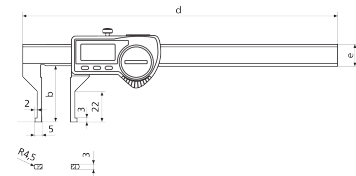

Escopo de fornecimento

Bateria, Apalpador indutivo, Manual de instruções, Estojo

Aplicação

Faces de medição em ângulo para fora para medição de recessos em furos

Interface de dados

Integrated Wireless

Dados técnicos

| | |
|--|--------------------|
| Campo de medição mm | 10 - 160 mm |
| Campo de medição polegada | 0.4 - 6.3" |
| Incremento numérico mm/polegada | 0.01 / .0005" |
| Limite de erro (mm) | 0.03 |
| Altura dos dígitos | 11 |
| Tipo de bateria | CR 2032 (3V Lítio) |

Dimensões

| | |
|-------------------------|-----|
| Dimensão e em mm | 16 |
| Dimensão b em mm | 40 |
| Dimensão d em mm | 235 |

Acessórios

| Nº de encomenda | Designação do produto | Tipo de produto |
|-----------------|-----------------------------|-----------------|
| 4102220 | Receptor Wireless Integrado | i-Stick |