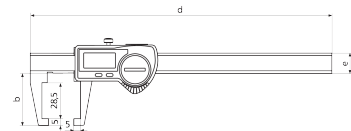

Escopo de fornecimento

Bateria, Apalpador indutivo, Manual de instruções, Estojo

Aplicação

Faces de medição em ângulo para dentro para medição de espessuras de paredes e de recessos em eixos

Interface de dados

Integrated Wireless

Dados técnicos

Campo de medição mm	0 - 150 mm
Campo de medição polegada	0 - 6"
Incremento numérico mm/polegada	0.01 / .0005"
Limite de erro (mm)	0.03
Altura dos dígitos	11
Tipo de bateria	CR 2032 (3V Lítio)

Dimensões

Dimensão e em mm	16
Dimensão b em mm	40
Dimensão d em mm	235

Acessórios

Nº de encomenda	Designação do produto	Tipo de produto
4102220	Receptor Wireless Integrado	i-Stick