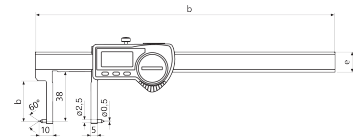

### Aplicação

Pontas de medição em ângulo para fora para medição de recessos em furos

### Interface de dados

Integrated Wireless

### Dados técnicos

<b>Campo de medição mm</b>	20 - 170 mm
<b>Campo de medição polegada</b>	0.8 - 6.7"
<b>Incremento numérico mm/polegada</b>	0.01 / .0005"
<b>Limite de erro (mm)</b>	0.03
<b>Altura dos dígitos</b>	11
<b>Tipo de bateria</b>	CR 2032 (3V Lítio)

### Dimensões

<b>Dimensão e em mm</b>	16
<b>Dimensão b em mm</b>	28
<b>Dimensão d em mm</b>	235