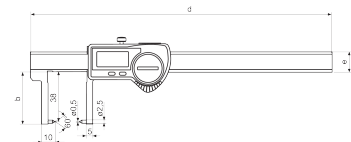

Escopo de fornecimento

Bateria, Apalpador indutivo, Manual de instruções, Estojo

Aplicação

Pontas de medição em ângulo para dentro para medição de espessuras de paredes e de recessos em eixos

Interface de dados

Integrated Wireless

Dados técnicos

Campo de medição mm	0 - 140 mm
Campo de medição polegada	0 - 6"
Incremento numérico mm/polegada	0.01 / .0005"
Limite de erro (mm)	0.03
Altura dos dígitos	11
Tipo de bateria	CR 2032 (3V Lítio)

Dimensões

Dimensão e em mm	16
Dimensão b em mm	40
Dimensão d em mm	235

Acessórios

Nº de encomenda	Designação do produto	Tipo de produto
4102220	Receptor Wireless Integrado	i-Stick