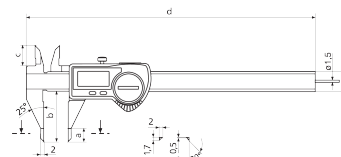

Campo de medição mm	0 - 150 mm
Campo de medição polegada	0 - 6"
Incremento numérico mm/polegada	0.01 / .0005"
Limite de erro (mm)	0.03
Altura dos dígitos	11
Tipo de bateria	CR 2032 (3V Lítio)

Escopo de fornecimento

Bateria, Apalpador indutivo, Manual de instruções, Estojo

Aplicação

Com lados agudos de medição, p.ex. para medição de distâncias entre ranhuras

Dimensões

Dimensão e em mm	16
Dimensão b em mm	40
Dimensão a em mm	10
Dimensão c em mm	16.5
Dimensão d em mm	235