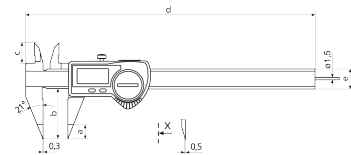

| | |
|--|--------------------|
| Campo de medição mm | 0 - 150 mm |
| Campo de medição polegada | 0 - 6" |
| Incremento numérico mm/polegada | 0.01 / .0005" |
| Limite de erro (mm) | 0.03 |
| Altura dos dígitos | 11 |
| Tipo de bateria | CR 2032 (3V Lítio) |

Escopo de fornecimento

Bateria, Apalpador indutivo, Manual de instruções, Estojo

Aplicação

Com lados agudos de medição, p.ex. para medição de distâncias entre ranhuras

Dimensões

| | |
|-------------------------|------|
| Dimensão e em mm | 16 |
| Dimensão b em mm | 40 |
| Dimensão a em mm | 10 |
| Dimensão c em mm | 16.5 |
| Dimensão d em mm | 235 |