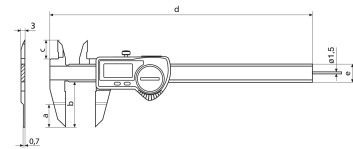

Campo de medição mm	0 - 150 mm
Campo de medição polegada	0 - 6"
Incremento numérico mm/polegada	0.01 / .0005"
Limite de erro (mm)	0.03
Altura dos dígitos	11
Tipo de bateria	CR 2032 (3V lítio)

Escopo de fornecimento

Bateria, Apalpador indutivo, Manual de instruções, Estojo

Aplicação

Para medição de ranhuras de eixos

Dimensões

Dimensão e em mm	16
Dimensão b em mm	40
Dimensão a em mm	20
Dimensão c em mm	16.5
Dimensão d em mm	235