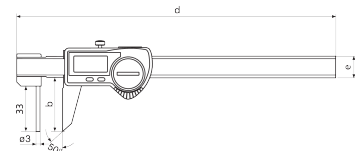

Bateria, Apalpador indutivo, Manual de instruções, Estojo

Aplicação

Medição de espessuras de paredes

Interface de dados

USB, Opto RS-232C, Digimatic

Dados técnicos

Campo de medição mm	0 - 150 mm
Campo de medição polegada	0 - 6"
Incremento numérico mm/polegada	0.01 / .0005"
Limite de erro (mm)	0.05
Altura dos dígitos	8.5
Tipo de bateria	CR 2032 (3V Lítio)

Dimensões

Dimensão e em mm	16
Dimensão b em mm	40
Dimensão d em mm	235

Acessórios

Nº de encomenda	Designação do produto	Tipo de produto
4102357	Cabo de dados USB	16 EXu
4102915	Adaptador de interface com cabo de dados Digimatic	16 EWd
4102410	Cabo de conexão RS232C	16 EXr