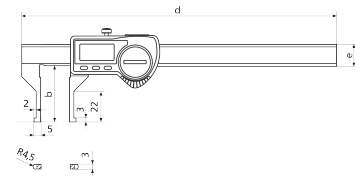

Escopo de fornecimento

Bateria, Apalpador indutivo, Manual de instruções, Estojo

Aplicação

Faces de medição em ângulo para fora para medição de recessos em furos

Interface de dados

USB, Opto RS-232C, Digimatic

Dados técnicos

Campo de medição mm	10 - 160 mm
Campo de medição polegada	0.4 - 6.3"
Incremento numérico mm/polegada	0.01 / .0005"
Limite de erro (mm)	0.03
Altura dos dígitos	8.5
Tipo de bateria	CR 2032 (3V Lítio)

Dimensões

Dimensão e em mm	16
Dimensão b em mm	40
Dimensão d em mm	235

Acessórios

Nº de encomenda	Designação do produto	Tipo de produto
4102357	Cabo de dados USB	16 EXu
4102915	Adaptador de interface com cabo de dados Digimatic	16 EWd
4102410	Cabo de conexão RS232C	16 EXr