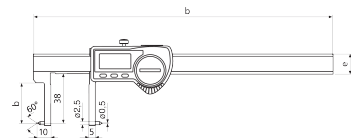

Escopo de fornecimento

Bateria, Apalpador indutivo, Manual de instruções, Estojo

Aplicação

Pontas de medição em ângulo para fora para medição de recessos em furos

Interface de dados

USB, Opto RS-232C, Digimatic

Dados técnicos

Campo de medição mm	20 - 170
Campo de medição	0.8 - 6.7"
Incremento numérico mm/polegada	0.01 / .0005"
Limite de erro (mm)	0.03 mm
Altura dos dígitos	8.5 mm
Tipo de bateria	CR 2032 (3V lítio)

Dimensões

Dimensão e em mm	16 mm
Dimensão b em mm	28 mm
Dimensão d em mm	235 mm

Acessórios

Nº de encomenda	Designação do produto	Tipo de produto
4102357	Cabo de dados USB	16 EXu
4102915	Adaptador de interface com cabo de dados Digimatic	16 EWd
4102410	Cabo de conexão RS232C	16 EXr