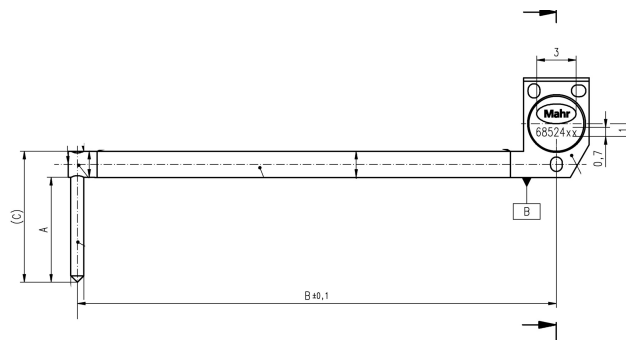

Informacje o produktach

Probe arm MarSurf BFW

Nr art.: **6852405**

Dane techniczne

Masa (brutto)	0.02 KG
----------------------	---------