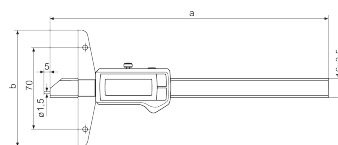

Nr art.: 4126755

Dane techniczne

Zakres pomiarowy mm	0 - 150 mm
Zakres pomiarowy cale	0 - 6"
Rozdzielczość mm/calca	0.01 / .0005"
Błąd graniczny (mm)	0.03
Wysokość cyfr	11
Typ baterii	CR 2032 (litowa 3 V)

Zakres dostawy

Bateria, protokół kontroli, instrukcja obsługi, Etui

Złącze danych

Zintegrowana łączność bezprzewodowa

Wymiary

Wymiar b w mm	100
Wymiar a w mm	234

Akcesoria

Nr kat.	Oznaczenie	Typ produktu
4102220	Odbiornik radiowy do przyrządów pomiarowych z łącznością Integrated Wireless	i-Stick