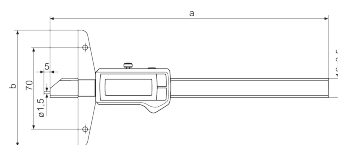

Nr art.: 4126754

Dane techniczne

Zakres pomiarowy mm	0 - 200 mm
Zakres pomiarowy cale	0 - 8"
Rozdzielczość mm/cale	0.01 / .0005"
Błąd graniczny (mm)	0.03
Wysokość cyfr	11
Typ baterii	CR 2032 (litowa 3 V)

Zakres dostawy

Bateria, protokół kontroli, instrukcja obsługi, Etui

Złącze danych

Zintegrowana łączność bezprzewodowa

Wymiary

Wymiar b w mm	100
Wymiar a w mm	284

Akcesoria

Nr kat.	Oznaczenie	Typ produktu
4102220	Odbiornik radiowy do przyrządów pomiarowych z łącznością Integrated Wireless	i-Stick