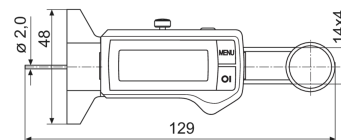

Zakres dostawy

Bateria, protokół kontroli, instrukcja obsługi, Etui

Zastosowanie

- Małe, poręczne, praktyczne
- Idealne do zastosowania mobilnego przy produkcji i kontroli oraz do montażu
- Do pomiarów małych głębokości w otworach, żebrowaniach, rowkach itd.

Złącze danych

Zintegrowana łączność bezprzewodowa

Nr art.: **4126751**

Dane techniczne

Zakres pomiarowy mm	0 - 25 mm
Zakres pomiarowy cale	0 - 1"
Rozdzielczość mm/cale	0.01 / .0005"
Błąd graniczny (mm)	0.02
Wysokość cyfr	11
Typ baterii	CR 2032 (litowa 3 V)

Wymiary

Wymiar b w mm	48
Wymiar a w mm	129

Akcesoria

Nr kat.	Oznaczenie	Typ produktu
4102220	Odbiornik radiowy do przyrządów pomiarowych z łącznością Integrated Wireless	i-Stick