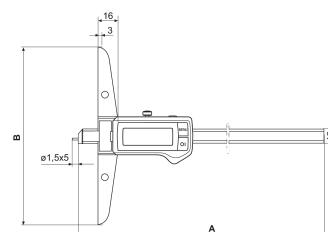

Nr art.: **4126674**

Dane techniczne

Zakres pomiarowy mm	0 - 500 mm
Zakres pomiarowy cale	0 - 20"
Rozdzielczość mm/cale	0.01 / .0005"
Błąd graniczny (mm)	0.05
Wysokość cyfr	11
Typ baterii	CR 2032 (litowa 3 V)

Zakres dostawy

Bateria, protokół kontroli, instrukcja obsługi, Etui

Złącze danych

Zintegrowana łączność bezprzewodowa

Wymiary

Wymiar b w mm	150
Wymiar a w mm	586

Akcesoria

Nr kat.	Oznaczenie	Typ produktu
4102220	Odbiornik radiowy do przyrządów pomiarowych z łącznością Integrated Wireless	i-Stick