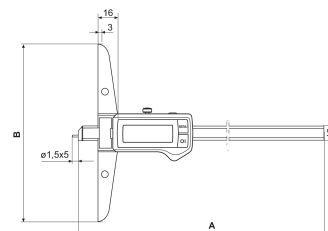

Informacje o produktach

Głębokościomierz suwmiarkowy cyfrowy MarCal 30 EWRI

Właściwości produktu

- Wyświetlacz o wysokim kontraście
- Śruba ustalająca u góry
- Docierane prowadnice
- Powierzchnie pomiarowe ze stali nierdzewnej, hartowanej
- Suwak i szyna hartowane, nierdzewne
- Natychmiastowa gotowość do pomiaru dzięki systemowi referencyjnemu
- Podwyższone prowadnice do ochrony skali
- Znakomita odporność na pył, substancje chłodzące i smarujące
- Zgarniacz brudu w suwaku

Nr art.: **4126673**

Dane techniczne

Zakres pomiarowy mm	0 - 300 mm
Zakres pomiarowy cale	0 - 12"
Rozdzielczość mm/calca	0.01 / .0005"
Błąd graniczny (mm)	0.04
Wysokość cyfr	11
Typ baterii	CR 2032 (litowa 3 V)

Zakres dostawy

Bateria, protokół kontroli, instrukcja obsługi, Etui

Złącze danych

Zintegrowana łączność bezprzewodowa

Wymiary

Wymiar b w mm	150
Wymiar a w mm	382

Akcesoria

Nr kat.	Oznaczenie	Typ produktu
4102220	Odbiornik radiowy do przyrządów pomiarowych z łącznością Integrated Wireless	i-Stick