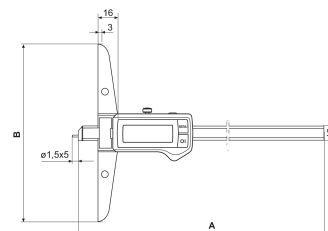

Informacje o produktach

Głębokościomierz suwmiarkowy cyfrowy MarCal 30 EWRI

Właściwości produktu

- Wyświetlacz o wysokim kontraście
- Śruba ustalająca u góry
- Docierane prowadnice
- Powierzchnie pomiarowe ze stali nierdzewnej, hartowanej
- Suwak i szyna hartowane, nierdzewne
- Natychmiastowa gotowość do pomiaru dzięki systemowi referencyjnemu
- Podwyższone prowadnice do ochrony skali
- Znakomita odporność na pył, substancje chłodzące i smarujące
- Zgarniacz brudu w suwaku

Nr art.: **4126672**

Dane techniczne

Zakres pomiarowy mm	0 - 200 mm
Zakres pomiarowy cale	0 - 8"
Rozdzielczość mm/calca	0.01 / .0005"
Błąd graniczny (mm)	0.03
Wysokość cyfr	11
Typ baterii	CR 2032 (litowa 3 V)

Zakres dostawy

Bateria, protokół kontroli, instrukcja obsługi, Etui

Złącze danych

Zintegrowana łączność bezprzewodowa

Wymiary

Wymiar b w mm	100
Wymiar a w mm	280

Akcesoria

Nr kat.	Oznaczenie	Typ produktu
4102220	Odbiornik radiowy do przyrządów pomiarowych z łącznością Integrated Wireless	i-Stick