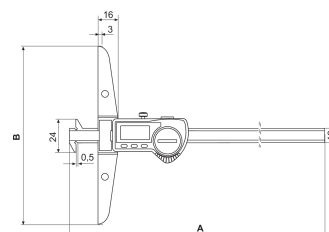

Informacje o produktach

Głębokościomierz suwmiarkowy cyfrowy MarCal 30 EWRI-D

Właściwości produktu

- Wyświetlacz o wysokim kontraście
- Śruba ustalająca u góry
- Docierane prowadnice
- Powierzchnie pomiarowe ze stali nierdzewnej, hartowanej
- Suwak i szyna hartowane, nierdzewne
- Natychmiastowa gotowość do pomiaru dzięki systemowi referencyjnemu
- Podwyższone prowadnice do ochrony skali
- Znakomita odporność na pył, substancje chłodzące i smarujące
- Zgarniacz brudu w suwaku

Nr art.: 4126533

Dane techniczne

Zakres pomiarowy mm	0 - 200 mm
Zakres pomiarowy cale	0 - 8"
Rozdzielczość mm/cale	0.01 / .0005"
Błąd graniczny (mm)	0.03
Wysokość cyfr	11
Typ baterii	CR 2032 (litowa 3 V)

Zakres dostawy

Bateria, protokół kontroli, instrukcja obsługi, Etui

Zastosowanie

Pomiar szerokości i odległości między rowkami

Złącze danych

Zintegrowana łączność bezprzewodowa

Wymiary

Wymiar b w mm	100
Wymiar a w mm	281
Wymiar c w mm	12