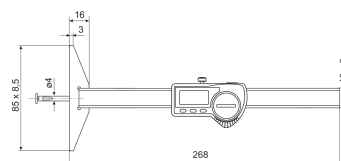

Nr art.: 4126532

Dane techniczne

Zakres pomiarowy mm	0 - 100 mm
Zakres pomiarowy cale	0 - 4"
Rozdzielczość mm/calca	0.01 / .0005"
Błąd graniczny (mm)	0.03
Wysokość cyfr	11
Typ baterii	CR 2032 (litowa 3 V)

Zakres dostawy

Bateria, protokół kontroli, instrukcja obsługi, Wkładki pomiarowe 30 ENt (1 mm), 902 (4 mm) oraz 903 (4 mm), Etui

Zastosowanie

Pomiar szerokości i odległości między rowkami

Wymiary

Wymiar b w mm	85
Wymiar a w mm	268
Wymiar c w mm	16