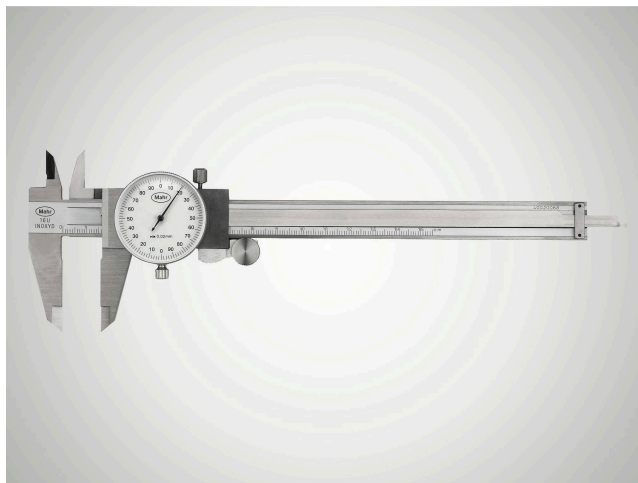

## Suwmiarki zegarowe MarCal 16 U

### Właściwości produktu

- Duża, czytelna tarcza
- Antywstrząsowy mechanizm pomiarowy
- Ustawianie punktu zerowego za pomocą tarczy obrotowej i śruby blokującej
- Podziałka kreskowa chromowana matowo
- Śruba ustalająca u góry
- Powierzchnie pomiarowe ze stali nierdzewnej, hartowanej
- Szczęki pomiarowe do pomiarów wewnętrznych
- Suwak i szyna hartowane, nierdzewne
- Funkcja pomiarów krokowych
- Podwyższone prowadnice do ochrony skali

### Wymiary

|                      |      |
|----------------------|------|
| <b>Wymiar e w mm</b> | 16   |
| <b>Wymiar b w mm</b> | 40   |
| <b>Wymiar a w mm</b> | 10   |
| <b>Wymiar c w mm</b> | 16.5 |
| <b>Wymiar d w mm</b> | 234  |