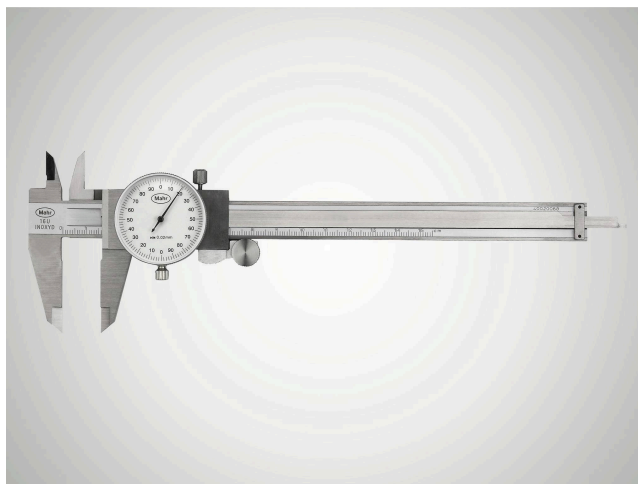

Informacje o produktach

Suwmiarki zegarowe MarCal 16 U

Właściwości produktu

- Duża, czytelna tarcza
- Antywstrząsowy mechanizm pomiarowy
- Ustawianie punktu zerowego za pomocą tarczy obrotowej i śruby blokującej
- Podziałka kreskowa chromowana matowo
- Śruba ustalająca u góry
- Powierzchnie pomiarowe ze stali nierdzewnej, hartowanej
- Szczęki pomiarowe do pomiarów wewnętrznych
- Suwak i szyna hartowane, nierdzewne
- Funkcja pomiarów krokowych
- Podwyższone prowadnice do ochrony skali

Nr art.: **4107107**

Dane techniczne

Zakres pomiarowy mm	0 - 150
Błąd graniczny (mm)	0.04 mm

Zakres dostawy

Etui

Wymiary

Wymiar e w mm	16 mm
Wymiar b w mm	40 mm
Wymiar a w mm	10 mm
Wymiar c w mm	16.5 mm
Wymiar d w mm	234 mm