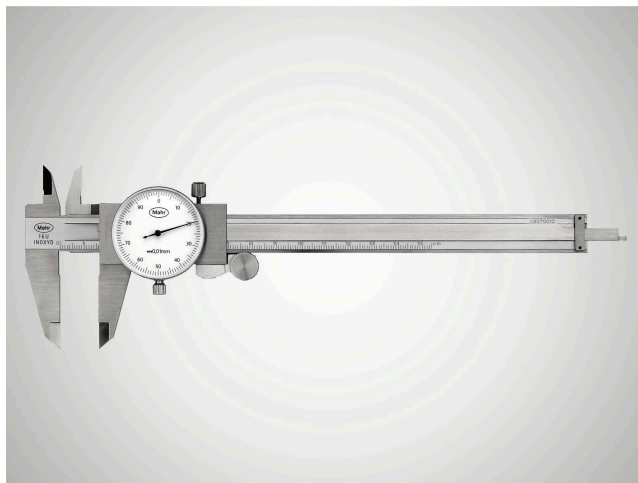

Informacje o produktach

Suwmiarki zegarowe MarCal 16 U

Właściwości produktu

- Duża, czytelna tarcza
- Antywstrząsowy mechanizm pomiarowy
- Ustawianie punktu zerowego za pomocą tarczy obrotowej i śruby blokującej
- Podziałka kreskowa chromowana matowo
- Śruba ustalająca u góry
- Powierzchnie pomiarowe ze stali nierdzewnej, hartowanej
- Szczęki pomiarowe do pomiarów wewnętrznych
- Suwak i szyna hartowane, nierdzewne
- Funkcja pomiarów krokowych
- Podwyższone prowadnice do ochrony skali

Nr art.: **4107005**

Dane techniczne

Zakres pomiarowy mm	0 - 150
Błąd graniczny (mm)	0.03

Zakres dostawy

Etui

Wymiary

Wymiar e w mm	16
Wymiar b w mm	40
Wymiar a w mm	10
Wymiar c w mm	16.5
Wymiar d w mm	234