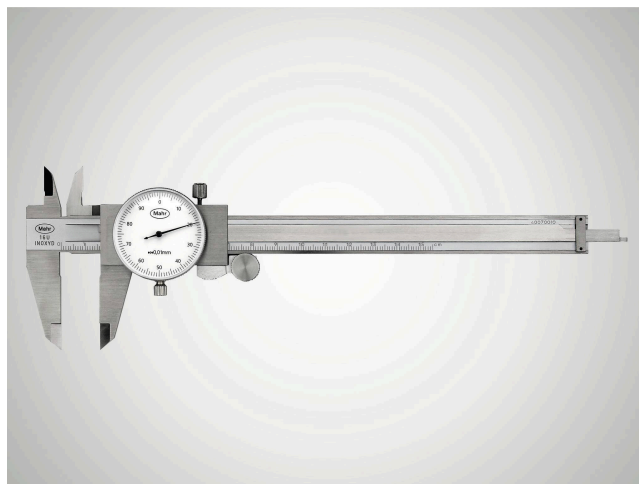

Informacje o produktach

Suwmiarki zegarowe MarCal 16 U

Właściwości produktu

- Duża, czytelna tarcza
- Antywstrząsowy mechanizm pomiarowy
- Ustawianie punktu zerowego za pomocą tarczy obrotowej i śruby blokującej
- Podziałka kreskowa chromowana matowo
- Śruba ustalająca u góry
- Powierzchnie pomiarowe ze stali nierdzewnej, hartowanej
- Szczęki pomiarowe do pomiarów wewnętrznych
- Suwak i szyna hartowane, nierdzewne
- Funkcja pomiarów krokowych
- Podwyższone prowadnice do ochrony skali

Nr art.: **4107005**

Dane techniczne

Zakres pomiarowy mm	0 - 150
Błąd graniczny (mm)	0.03 mm

Zakres dostawy

Etui

Wymiary

Wymiar e w mm	16 mm
Wymiar b w mm	40 mm
Wymiar a w mm	10 mm
Wymiar c w mm	16.5 mm
Wymiar d w mm	234 mm