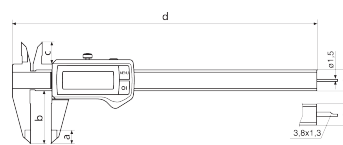

Zakres dostawy

Bateria, protokół kontroli, instrukcja obsługi, Etui

Złącze danych

Łączność Integrated Wireless

Dane techniczne

Zakres pomiarowy mm	0 - 150
Zakres pomiarowy cale	Metric
Rozdzielczość mm/cale	0.01 / --
Błąd graniczny (mm)	0.03 mm
Wysokość cyfr	11 mm
Typ baterii	CR 2032 (litowa 3 V)

Wymiary

Wymiar e w mm	16 mm
Wymiar b w mm	40 mm
Wymiar a w mm	10 mm
Wymiar c w mm	16 mm
Wymiar d w mm	235 mm

Akcesoria

Nr kat.	Oznaczenie	Typ produktu
4102220	Odbiornik radiowy do przyrządów pomiarowych z łącznością Integrated Wireless	i-Stick