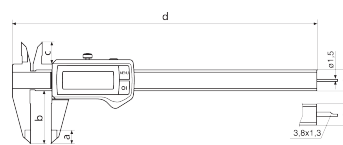

Zakres dostawy

Bateria, protokół kontroli, instrukcja obsługi, Etui

Złącze danych

Łączność Integrated Wireless

Dane techniczne

Zakres pomiarowy mm	0 - 150
Zakres pomiarowy	Metric
Rozdzielczość mm/cale	0.01 / --
Błąd graniczny (mm)	0.03 mm
Wysokość cyfr	11 mm
Typ baterii	CR 2032 (litowa 3 V)

Wymiary

Wymiar e w mm	16 mm
Wymiar b w mm	40 mm
Wymiar a w mm	10 mm
Wymiar c w mm	16 mm
Wymiar d w mm	235 mm

Akcesoria

Nr kat.	Oznaczenie	Typ produktu
4102220	Odbiornik radiowy do przyrządów pomiarowych z łącznością Integrated Wireless	i-Stick