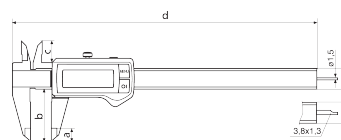

Zakres dostawy

Bateria, protokół kontroli, instrukcja obsługi, Etui

Złącze danych

Zintegrowana łączność bezprzewodowa

Nr art.: 4103407

Dane techniczne

Zakres pomiarowy mm	0 - 300 mm
Zakres pomiarowy cale	0 - 12"
Rozdzielczość mm/cale	0.01 / .0005"
Błąd graniczny (mm)	0.04
Wysokość cyfr	11
Typ baterii	CR 2032 (litowa 3 V)

Wymiary

Wymiar e w mm	16
Wymiar b w mm	64
Wymiar a w mm	14
Wymiar c w mm	19
Wymiar d w mm	388

Akcesoria

Nr kat.	Oznaczenie	Typ produktu
4102220	Odbiornik radiowy do przyrządów pomiarowych z łącznością Integrated Wireless	i-Stick