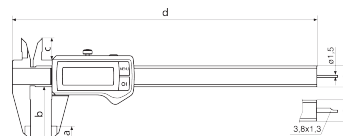

Zakres dostawy

Bateria, protokół kontroli, instrukcja obsługi, Etui

Złącze danych

Łączność Integrated Wireless

Nr art.: 4103407

Dane techniczne

Zakres pomiarowy mm	0 - 300
Zakres pomiarowy	0 - 12"
Rozdzielczość mm/cale	0.01 / .0005"
Błąd graniczny (mm)	0.04 mm
Wysokość cyfr	11 mm
Typ baterii	CR 2032 (litowa 3 V)

Wymiary

Wymiar e w mm	16 mm
Wymiar b w mm	64 mm
Wymiar a w mm	14 mm
Wymiar c w mm	19 mm
Wymiar d w mm	388 mm

Aksesoria

Nr kat.	Oznaczenie	Typ produktu
4102220	Odbiornik radiowy do przyrządów pomiarowych z łącznością Integrated Wireless	i-Stick