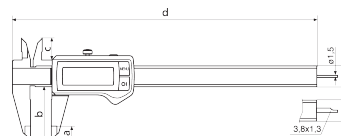

Zakres dostawy

Bateria, protokół kontroli, instrukcja obsługi, Etui

Złącze danych

Łączność Integrated Wireless

Nr art.: 4103407

Dane techniczne

Zakres pomiarowy mm	0 - 300
Zakres pomiarowy	0 - 12"
Rozdzielczość mm/cale	0.01 / .0005"
Błąd graniczny (mm)	0.04 mm
Wysokość cyfr	11 mm
Typ baterii	CR 2032 (litowa 3 V)

Wymiary

Wymiar e w mm	16 mm
Wymiar b w mm	64 mm
Wymiar a w mm	14 mm
Wymiar c w mm	19 mm
Wymiar d w mm	388 mm

Akcesoria

Nr kat.	Oznaczenie	Typ produktu
4102220	Odbiornik radiowy do przyrządów pomiarowych z łącznością Integrated Wireless	i-Stick