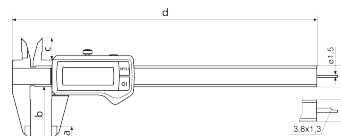

Zakres dostawy

Bateria, protokół kontroli, instrukcja obsługi, Etui

Złącze danych

Łączność Integrated Wireless

Nr art.: 4103406

Dane techniczne

Zakres pomiarowy mm	0 - 300
Zakres pomiarowy	0 - 12"
Rozdzielczość mm/cale	0.01 / .0005"
Błąd graniczny (mm)	0.04 mm
Wysokość cyfr	11 mm
Typ baterii	CR 2032 (litowa 3 V)

Wymiary

Wymiar e w mm	16 mm
Wymiar b w mm	64 mm
Wymiar a w mm	14 mm
Wymiar c w mm	19 mm
Wymiar d w mm	388 mm

Aksesoria

Nr kat.	Oznaczenie	Typ produktu
4102220	Odbiornik radiowy do przyrządów pomiarowych z łącznością Integrated Wireless	i-Stick