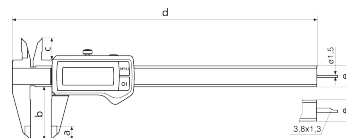

Zakres dostawy

Bateria, protokół kontroli, instrukcja obsługi, Etui

Złącze danych

Łączność Integrated Wireless

Nr art.: 4103406

Dane techniczne

Zakres pomiarowy mm	0 - 300
Zakres pomiarowy	0 - 12"
Rozdzielczość mm/cale	0.01 / .0005"
Błąd graniczny (mm)	0.04 mm
Wysokość cyfr	11 mm
Typ baterii	CR 2032 (litowa 3 V)

Wymiary

Wymiar e w mm	16 mm
Wymiar b w mm	64 mm
Wymiar a w mm	14 mm
Wymiar c w mm	19 mm
Wymiar d w mm	388 mm

Akcesoria

Nr kat.	Oznaczenie	Typ produktu
4102220	Odbiornik radiowy do przyrządów pomiarowych z łącznością Integrated Wireless	i-Stick