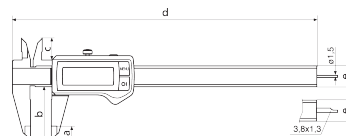

### Złącze danych

Łączność Integrated Wireless

Nr art.: 4103405

### Dane techniczne

<b>Zakres pomiarowy mm</b>	0 - 200
<b>Zakres pomiarowy</b>	0 - 8"
<b>Rozdzielczość mm/cale</b>	0.01 / .0005"
<b>Błąd graniczny (mm)</b>	0.03 mm
<b>Wysokość cyfr</b>	11 mm
<b>Typ baterii</b>	CR 2032 (litowa 3 V)

### Wymiary

<b>Wymiar e w mm</b>	16 mm
<b>Wymiar b w mm</b>	50 mm
<b>Wymiar a w mm</b>	10 mm
<b>Wymiar c w mm</b>	19 mm
<b>Wymiar d w mm</b>	285 mm