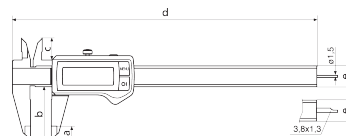

Zakres dostawy

Bateria, protokół kontroli, instrukcja obsługi, Etui

Złącze danych

Łączność Integrated Wireless

Nr art.: 4103405

Dane techniczne

Zakres pomiarowy mm	0 - 200
Zakres pomiarowy	0 - 8"
Rozdzielczość mm/cale	0.01 / .0005"
Błąd graniczny (mm)	0.03 mm
Wysokość cyfr	11 mm
Typ baterii	CR 2032 (litowa 3 V)

Wymiary

Wymiar e w mm	16 mm
Wymiar b w mm	50 mm
Wymiar a w mm	10 mm
Wymiar c w mm	19 mm
Wymiar d w mm	285 mm

Aksesoria

Nr kat.	Oznaczenie	Typ produktu
4102220	Odbiornik radiowy do przyrządów pomiarowych z łącznością Integrated Wireless	i-Stick