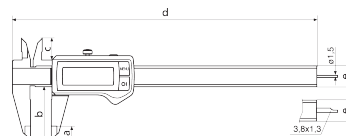

Zakres dostawy

Bateria, protokół kontroli, instrukcja obsługi, Etui

Złącze danych

Łączność Integrated Wireless

Nr art.: **4103404**

Dane techniczne

Zakres pomiarowy mm	0 - 200
Zakres pomiarowy	0 - 8"
Rozdzielczość mm/cale	0.01 / .0005"
Błąd graniczny (mm)	0.03 mm
Wysokość cyfr	11 mm
Typ baterii	CR 2032 (litowa 3 V)

Wymiary

Wymiar e w mm	16 mm
Wymiar b w mm	50 mm
Wymiar a w mm	10 mm
Wymiar c w mm	19 mm
Wymiar d w mm	285 mm

Akcesoria

Nr kat.	Oznaczenie	Typ produktu
4102220	Odbiornik radiowy do przyrządów pomiarowych z łącznością Integrated Wireless	i-Stick